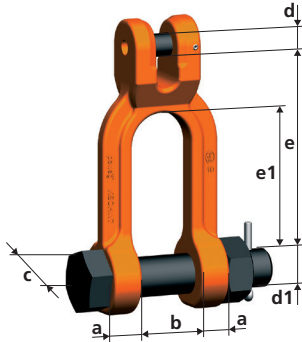

Catene e accessori Winner - Grado 10

Winner chain and
accessory system in G10

Forcella KSCHW KSCHW Clevis shackle

Tipo Type	Portata WLL Kg	Dimensioni Dimensions							Peso Weight
		a mm	b mm	c mm	d mm	d1 mm	e mm	e1 mm	Kg
KSCHW 7	1900	12	26	31	9	16	76	54	0,6
KSCHW 8	2500	12	26	31	10	16	76	54	0,6
KSCHW 10	4000	16	32	39	12,5	20	105	76	1,2
KSCHW 13	6700	21	42	50	16	24	113	77	2,6