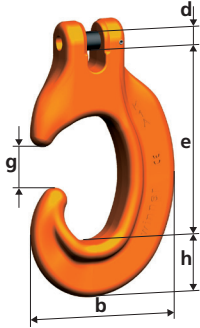

Gancio anticocciante KCHW

KCHW Clevis C-hook

Tipo Type	Portata WLL Kg	Dimensioni Dimensions					Peso Weight Kg
		b mm	d mm	e mm	g mm	h mm	
KCHW 7	1900	74	9	91	20	28	0,5
KCHW 8	2500	74	10	90	20	28	0,5
KCHW 10	4000	107	12,5	129	28	39	1,4
KCHW 13	6700	137	16	166	41	51	3
KCHW 16	10000	166	20	205	45	60	5,3