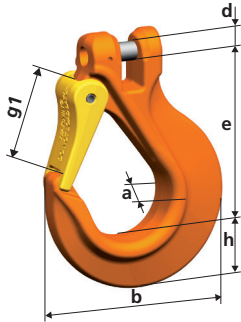

Catene e accessori Winner - Grado 10

Winner chain and
accessory system in G10

Gancio a bocca larga BKHSW

BKHSW Oversize clevis sling hook

- Alternativa al gancio tipo KHSW quando è necessaria un'apertura maggiore (g1).
- Con sicurezza forgiata.
- Alternative to the KHSW hook with wider throat opening (g1).
- With forged safety latch.

Tipo Type	Portata WLL Kg	Dimensioni Dimensions						Peso Weight Kg
		a mm	b mm	d mm	e mm	g1 mm	h mm	
BKHSW 8	2500	25	98	10	93	32	27	1,0
BKHSW 10	4000	30	119	12,5	111	38	33	1,5