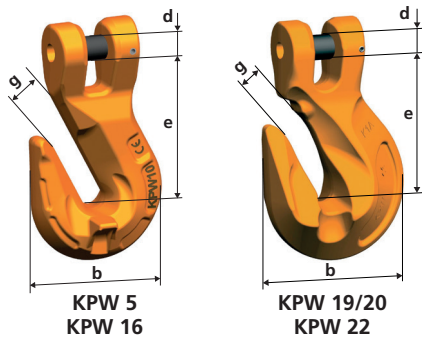

## Gancio accorciatore KPW

KPW Clevis grab hook

- Mantiene invariata la portata della braca.
- Reduction of WLL not required.

Tipo Type	Portata WLL  Kg	Dimensioni Dimensions				Peso Weight  Kg
		b mm	d mm	e mm	g mm	
KPW 5-6	1400	44	7,4	47	7	0,17
KPW 7	1900	57	9	63	9	0,44
KPW 8	2500	57	10	63	9	0,44
KPW 10	4000	71	12,5	78	12	0,85
KPW 13	6700	92	16	93	15	1,75
KPW 16	10000	113	20	115	19	3,30
KPW 19-20	16000	150	24	141	25	6,15
KPW 22	19000	165	27	158	27	9

- Il design per le dimensioni da 5 a 16 prevede una sella di supporto; per motivi tecnici i ganci accorciatori a partire dalla dimensione 19/20 non sono provvisti di sella di supporto ed è corretto che la catena non poggi sulla base del gancio.
- The design for sizes 5 through 16 features a supportive saddle; for technical reasons the shortening hooks starting from size 19/20 are not equipped with a support saddle and it is correct that the chain does not rest on the base of the hook.