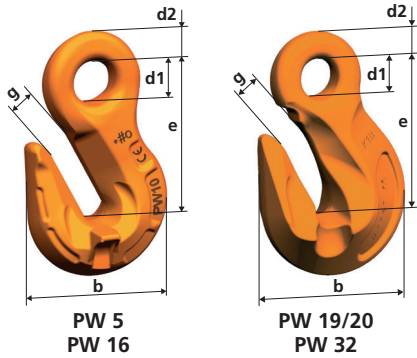

Gancio accorciatore PW

PW Grab hook

- Mantiene invariata la portata della braca.
- Reduction of WLL not required.

Tipo Type	Portata WLL Kg	Dimensioni Dimensions					Peso Weight Kg
		b mm	d1 mm	d2 mm	e mm	g mm	
PW 5	1000	40	11	9	47	7	0,15
PW 6	1400	44	12	9	50	7	0,15
PW 7-8	2500	57	16	12	65	9	0,37
PW 10	4000	71	20	14	77	12	0,7
PW 13	6700	92	26	19	101	15	1,56
PW 16	10000	113	32	23	121	19	2,9
PW 19-20	16000	150	36	27	151	25	6
PW 22	19000	165	42	31	170	27	8,30
PW 26	26500	195	50	37	201	32	13,80
PW 32	40000	242	60	43	243	38	25,40

- Il design per le dimensioni da 5 a 16 prevede una sella di supporto; per motivi tecnici i ganci accorciatori a partire dalla dimensione 19/20 non sono provvisti di sella di supporto ed è corretto che la catena non poggi sulla base del gancio.
- The design for sizes 5 through 16 features a supportive saddle; for technical reasons the shortening hooks starting from size 19/20 are not equipped with a support saddle and it is correct that the chain does not rest on the base of the hook.