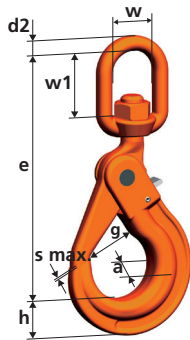

Gancio autobloccante girevole WLHW senza cuscinetto

WLHW Swivel self locking hook without bearing

- **Attenzione:** per effettuare rotazioni del carico utilizzare esclusivamente ganci con cuscinetto.
- **Warning:** to rotate the load, exclusively hooks with bearing must be considered.

Tipo Type	Portata WLL Kg	Dimensioni Dimensions								Peso Weight Kg
		a mm	d2 mm	e mm	g mm	h mm	w mm	w1 mm	s max mm	
WLHW 5-6	1400	17	12	160	28	20	35	35	1	1,20
WLHW 7-8	2500	20	13	181	34	26	35	35	1	1,50
WLHW 10	4000	29	16	218	45	30	42	40	1	2,00
WLHW 13	6700	35	20	269	52	40	49	47	1,5	4,40
WLHW 16	10000	41	24	319	60	50	60	60	2	7,30

Gancio autobloccante girevole WLHBW con cuscinetto

WLHBW Swivel self locking hook with bearing

- **Attenzione:** per effettuare rotazioni del carico utilizzare esclusivamente ganci con cuscinetto.
- Temperatura max di lavoro: 120 °C.
- **Warning:** to rotate the load, exclusively hooks with bearing must be considered.
- Max operating temperature: 120°C.

Tipo Type	Portata WLL Kg	Dimensioni Dimensions								Peso Weight Kg
		a mm	d2 mm	e mm	g mm	h mm	w mm	w1 mm	s max mm	
WLHBW 5-6	1400	17	12	160	28	20	35	35	1	1,20
WLHBW 7-8	2500	20	13	181	34	26	35	35	1	1,50
WLHBW 10	4000	29	16	218	45	30	42	40	1	2,00
WLHBW 13	6700	35	20	269	52	40	49	47	1,5	4,40
WLHBW 16	10000	41	24	319	60	50	60	60	2	7,30