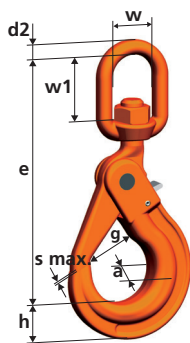

Gancio autobloccante girevole WLHW senza cuscinetto

WLHW Swivel self locking hook without bearing

- **Attenzione:** per effettuare rotazioni del carico utilizzare esclusivamente ganci con cuscinetto.
- **Warning:** to rotate the load, exclusively hooks with bearing must be considered.

Tipo Type	Portata WLL Kg	Dimensioni Dimensions								Peso Weight Kg
		a mm	d2 mm	e mm	g mm	h mm	w mm	w1 mm	s max mm	
WLHW 5-6	1400	17	12	160	28	20	35	35	1	1,20
WLHW 7-8	2500	20	13	181	34	26	35	35	1	1,50
WLHW 10	4000	29	16	218	45	30	42	40	1	2,00
WLHW 13	6700	35	20	269	52	40	49	47	1,5	4,40
WLHW 16	10000	41	24	319	60	50	60	60	2	7,30

Gancio autobloccante girevole WLHBW con cuscinetto

WLHBW Swivel self locking hook with bearing

- **Attenzione:** per effettuare rotazioni del carico utilizzare esclusivamente ganci con cuscinetto.
- Temperatura max di lavoro: 120 °C.
- **Warning:** to rotate the load, exclusively hooks with bearing must be considered.
- Max operating temperature: 120°C.

Tipo Type	Portata WLL Kg	Dimensioni Dimensions								Peso Weight Kg
		a mm	d2 mm	e mm	g mm	h mm	w mm	w1 mm	s max mm	
WLHBW 5-6	1400	17	12	160	28	20	35	35	1	1,20
WLHBW 7-8	2500	20	13	181	34	26	35	35	1	1,50
WLHBW 10	4000	29	16	218	45	30	42	40	1	2,00
WLHBW 13	6700	35	20	269	52	40	49	47	1,5	4,40
WLHBW 16	10000	41	24	319	60	50	60	60	2	7,30