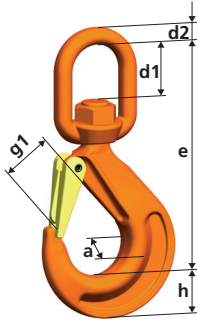

## Gancio girevole WSBW

### WSBW Swivel hook

- Con cuscinetto per rotazioni del carico.
- Temperatura max consentita 120°C
- With bearing to rotate when loaded.
- Max operating temperature 120°C

Tipo Type	Portata WLL  Kg	Dimensioni Dimensions						Peso Weight
		a mm	d1 mm	d2 mm	e mm	g1 mm	h mm	Kg
WSBW 7/8	2500	19	37	12	154	26	28	1,20
WSBW 10	4000	25	41	16	183	30	33	1,80
WSBW 13	6700	30	47	20	221	38	40	3,40