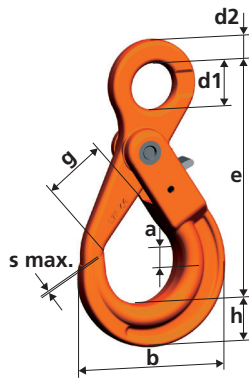

Gancio autobloccante LHW

LHW Self locking hook

| Tipo Type | Portata WLL Kg | Dimensioni Dimensions | | | | | | | | Peso Weight Kg |
|--------------|----------------------|--------------------------|---------|----------|----------|---------|---------|---------|-------------|----------------------|
| | | a mm | b mm | d1 mm | d2 mm | e mm | g mm | h mm | s max mm | |
| LHW 5-6 | 1400 | 17 | 71 | 21 | 11 | 110 | 28 | 20 | 1 | 0,5 |
| LHW 7-8 | 2500 | 20 | 88 | 25 | 12 | 136 | 34 | 26 | 1 | 0,9 |
| LHW 10 | 4000 | 25 | 107 | 35 | 15 | 169 | 45 | 30 | 1 | 1,5 |
| LHW 13 | 6700 | 35 | 138 | 40 | 20 | 205 | 52 | 40 | 1,5 | 3,2 |
| LHW 16 | 10000 | 41 | 168 | 50 | 27 | 251 | 60 | 50 | 2 | 6,2 |
| LHW 19-20 | 16000 | 50 | 194 | 60 | 30 | 290 | 70 | 62 | 2 | 9,8 |
| LHW 22 | 19000 | 52 | 211 | 70 | 32 | 322 | 81 | 65 | 2 | 12,4 |
| LHW 26 | 26500 | 61 | 253 | 82 | 42 | 383 | 100 | 79 | 2 | 20,0 |
| LHW 32 | 40000 | 80 | 311 | 82 | 45 | 425 | 120 | 102 | 3 | 32,4 |