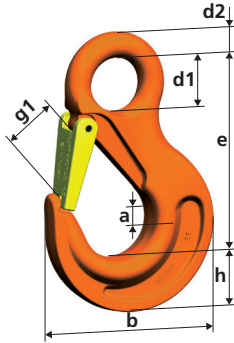

Gancio ad occhio HSW

HSW Eye sling hook

- Con sicurezza forgiata
- With forged safety latch

Tipo Type	Portata WLL Kg	Dimensioni Dimensions							Peso Weight Kg
		a mm	b mm	d1 mm	d2 mm	e mm	g1 mm	h mm	
HSW 5-6	1400	17	68	20	10	85	19	21	0,3
HSW 7-8	2500	19	88	25	11	106	26	27	0,5
HSW 10	4000	26	109	34	16	131	31	33	1,25
HSW 13	6700	33	134	43	19	164	39	44	1,85
HSW 16	10000	40	155	50	25	183	45	50	3,9
HSW 19-20	16000	48	178	55	27	205	53	55	6,00
HSW 22	19000	50	196	60	29	225	62	62	8,00
HSW 26	26500	70	236	70	35	259	73	75	12,80
HSW 32	40000	82	291	66	45	299	87	97	27,90