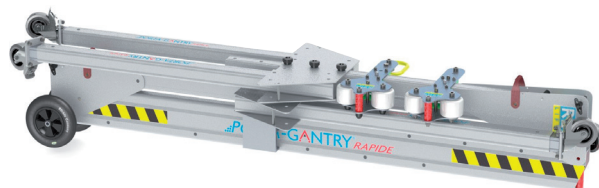

### PORTA-GANTRY RAPIDE DA 125 KG A 500 KG

Per il sollevamento/protezione delle persone completo di dispositivo per la protezione e il recupero in caso di emergenza

- Caratteristiche aggiuntive:
  - Doppia portata per sollevamento materiale e persone:
  - Sollevamento materiale fino a 500 kg
  - Progettato per rispondere alla EN 795/B, OSHA, ANSI e standard CSA
  - Sollevamento per persone fino a 250 kg
  - Protezione contro le cadute dall'alto fino a 3 persone
  - Adattabile con diversi carrelli per sollevamento materiale o persone.
- Ruote bloccabili per un facile posizionamento.

WLL  
500 kg

Montaggio  
con 1  
persone

Peso  
33 kg

EN 795/B  
Sollevamento  
persone

Master link trolley

Close trolley

PG Rapide Articulated  
adjustable (levelling) feet

PG Rapide  
Articulated feet

Modello	Sollevamento materiale kg	Portata	
		Protezione contro le persone n° di persone	Posizionamento kg
PGRS20	500	3	250
PGRS23	400	2	200
PGRS40	250	1	125
PGRM20	400	2	200
PGRM23	400	2	200
PGRM40	250	1	125
PGRT20	250	1	125
PGRT23	250	1	125
PGRT40	250	1	125

### STOW 'N' GO

Stow 'n' GO - è un contenitore per facilitare il trasporto e lo stoccaggio per il RAPIDE PORTA-PORTALE (solo per PGRS20)

- Dimensioni: larghezza 532 mm x altezza 571 mm x lunghezza 2274 mm.