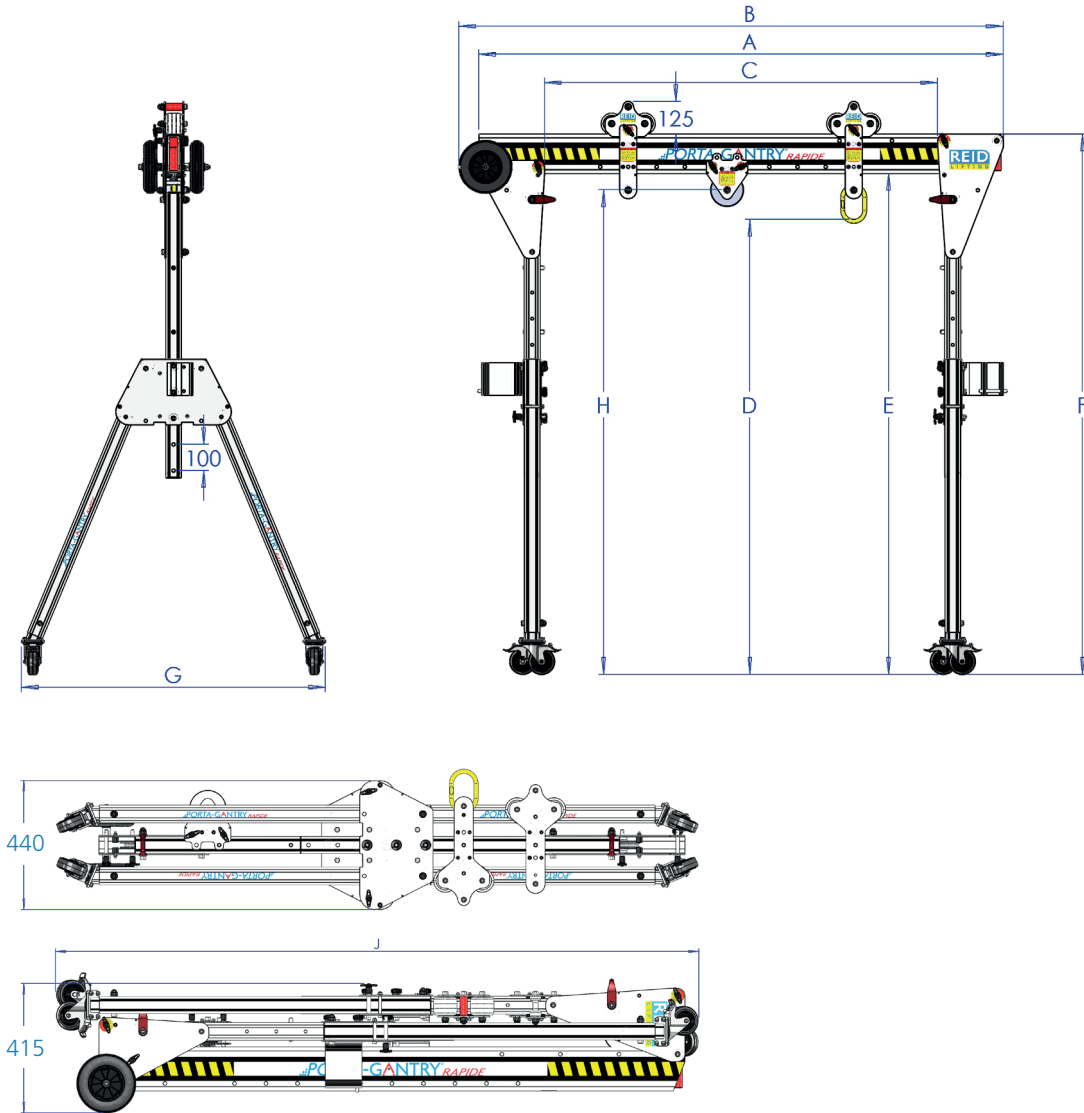

WLL  
500 kg

Montaggio  
con 1  
persone

Peso  
33 kg

EN 795/B  
Sollevamento  
persone

Master link trolley

Close trolley

PG Rapide Articulated  
adjustable (levelling) feet

PG Rapide  
Articulated feet

Fall arrest capability reduced when goods load simultaneously applied

Single sheave carrier  
Double sheave carrier

Sheave for  
PGR Cheek plate

### STOW 'N' GO

Stow 'n' GO - è un contenitore per facilitare il trasporto e lo stoccaggio per il RAPIDE PORTA-PORTALE (solo per PGRS20)

- Dimensioni: larghezza 532 mm x altezza 571 mm x lunghezza 2274 mm.

### DIMENSIONI

Modello	Dimensioni														Peso kg
	A mm	B mm	C min. mm	C max. mm	D min. mm	D max. mm	E min. mm	E max. mm	F min. mm	F max. mm	G mm	H min. mm	H max. mm	J mm	
PGRS20	2000	2076	1100	1500										2190	33
PGRS23	2300	2376	1200	1800	1738	1938	1914	2114	2064	2264	1158	1850	2050	2376	34
PGRS40	4000	4076	2700	3500										4076	40
PGRM20	2000	2076	1100	1500										2076	34
PGRM23	2300	2376	1200	1800	1642	2042	1818	2218	1968	2368	1215	1755	2155	2376	34
PGRM40	4000	4076	2700	3500										4076	40
PGRT20	2000	2076	1100	1500										2631	38
PGRT23	2300	2376	1200	1800	1916	2816	2092	2992	2242	3142	1586	2028	2928	2631	39
PGRT40	4000	4076	2700	3500										4076	44