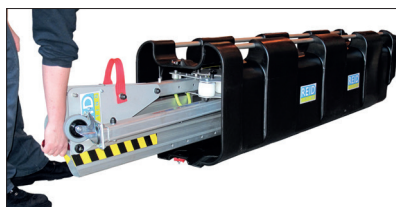

### PORTA-GANTRY RAPIDE DA 125 KG A 500 KG

Per il sollevamento/protezione delle persone completo di dispositivo per la protezione e il recupero in caso di emergenza

- Caratteristiche aggiuntive:
  - Doppia portata per sollevamento materiale e persone:
  - Sollevamento materiale fino a 500 kg
  - Progettato per rispondere alla EN 795/B, OSHA, ANSI e standard CSA
  - Sollevamento per persone fino a 250 kg
  - Protezione contro le cadute dall'alto fino a 3 persone
  - Adattabile con diversi carrelli per sollevamento materiale o persone.
- Ruote bloccabili per un facile posizionamento.

Fall arrest capability reduced when goods load simultaneously applied

Single sheave carrier  
Double sheave carrier

Sheave for  
PGR Cheek plate

### STOW 'N' GO

Stow 'n' GO - è un contenitore per facilitare il trasporto e lo stoccaggio per il RAPIDE PORTA-PORTALE (solo per PGRS20)

- Dimensioni: larghezza 532 mm x altezza 571 mm x lunghezza 2274 mm.