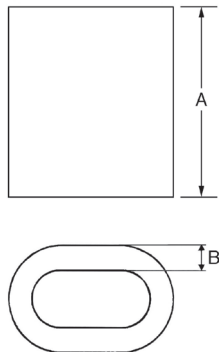

Accessori vari

Accessories

Manicotti

Ferrules

- Acciaio inossidabile AISI 316 o rame.
- Stainless steel AISI 316 or copper.

Fune Rope	Ø mm	Codice Code		Dimensioni Dimensions	
		Rame Copper	Acciaio inossidabile Stainless steel	A mm	B mm
2		AMANR2	AMANX2	7	0,8
2,5		AMANR2,5	AMANX2,5	9	1,0
3		AMANR3	AMANX3	11	1,3
3,5		AMANR3,5	AMANX3,5	13	1,5
4		AMANR4	AMANX4	14	1,7
4,5		AMANR4,5	AMANX4,5	16	1,9
5		AMANR5	AMANX5	18	2,1
6		AMANR6	AMANX6	21	2,5
6,5		AMANR6,5	AMANX6,5	23	2,7
7		AMANR7	AMANX7	25	2,9
8		AMANR8	AMANX8	28	3,3
9		AMANR9	AMANX9	32	3,7
10		AMANR10	AMANX10	35	4,1
11		AMANR11	AMANX11	39	4,5
12		AMANR12	AMANX12	42	4,9
13		AMANR13	AMANX13	46	5,4
14		AMANR14	AMANX14	49	5,8
16		AMANR16	AMANX16	56	6,7
18		AMANR18	AMANX18	63	7,6