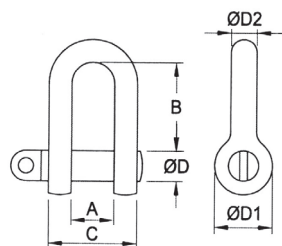

GRILLO INOX AD U TIPO UNI 1947-A
UNI 1947-A TYPE STAINLESS STEEL U SHACKLE

- Acciaio inossidabile
AISI 316.
- Stainless steel AISI 316.

Codice Code	Dimensioni Dimensions						Carico di rottura minimo MBL		Peso Weight
	A mm	B mm	C mm	D mm	D1 mm	D2 mm	kN	Kg	g
AGRLUNIX10	16	33	32	10	19	8	16,92	2000	80
AGRLUNIX12	20	42	40	12	26	12	30,90	3150	190
AGRLUNIX16	24	50	48	16	32	14	49,04	5000	320
AGRLUNIX20	28	58	58	20	38	17	78,48	8000	590
AGRLUNIX22	32	69	68	22	44	20	98,58	10000	930
AGRLUNIX25	36	79	78	25	50	23	122,60	12500	1400