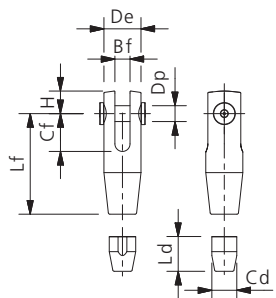

- Lunghezza massima barra 2 m. Per lunghezze maggiori utilizzare il giunto di collegamento
- Controdado di bloccaggio
- Esecuzione con filetto sinistro e destro
- Finitura superficiale di macchina o a richiesta elettropulito
- Length of rod up to 2 m. For lengths greater than 2 m the joiner is required
- Lock nut
- With left and right thread
- Matt finishes or Electro polished upon request

Forcella-Forcella Fork-Fork	Codice Code		Filetto Thread	MBF	Dimensioni Dimensions															
	Occhio-Occhio Eye-Eye	Forcella-Occhio Fork-Eye			M	kN	Bf mm	Bo mm	H mm	Cf mm	Co mm	De mm	Df mm	Lf mm	Lo mm	Dp mm	Ch mm	Cd mm	Ld mm	Adjust mm
TE61X-07	TE62X-07	TE63X-07	M7	16	7	6	11	14	17	16	8	45	50	7	6	13	16	18		
TE61X-08	TE62X-08	TE63X-08	M8	19	8	7	12	18	18	20	9	51	54	8	7	14	17	18		
TE61X-10	TE62X-10	TE63X-10	M10	32	10	9	14	23	22	24	11	60	63	10	8	18	20	20		
TE61X-12	TE62X-12	TE63X-12	M12	47	13	12	18	31	28	28	13	81	84	12	10	21	27	30		
TE61X-14	TE62X-14	TE63X-14	M14	64	14	13	20	31	31	32	15	84	90	14	12	24	29	30		
TE61X-16	TE62X-16	TE63X-16	M16	89	16	15	26	40	38	35	17	101	106	16	14	28	34	35		
TE61X-18	TE62X-18	TE63X-18	M18	107	18	17	28	40	42	40	19	104	115	18	16	32	36	35		
TE61X-20	TE62X-20	TE63X-20	M20	138	20	19	30	50	45	49	22	133	138	21	17	35	46	52		
TE61X-22	TE62X-22	TE63X-22	M22	173	22	21	32	50	49	52	24	136	145	23	19	39	48	52		
TE61X-24	TE62X-24	TE63X-24	M24	199	24	23	34	60	52	54	26	159	162	25	22	42	55	62		
TE61X-27	TE62X-27	TE63X-27	M27	264	26	25	38	65	58	64	29	168	173	28	24	48	58	62		
TE61X-30	TE62X-30	TE63X-30	M30	320	30	29	42	80	65	75	33	195	195	32	27	53	65	70		

- NOTE: Per assemblaggio strallo e accessori vedi pag. 14.
- REMARK: Socket assembly and handling device see pag. 14.