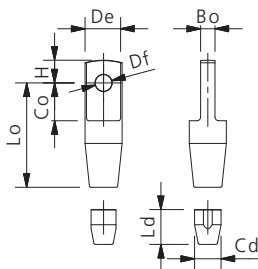

- Lunghezza massima barra 2 m. Per lunghezze maggiori utilizzare il giunto di collegamento
- Controdado di bloccaggio
- Esecuzione con filetto sinistro e destro
- Finitura superficiale di macchina o a richiesta elettropulito
- Length of rod up to 2 m. For lengths greater than 2 m the joiner is required
- Lock nut
- With left and right thread
- Matt finishes or Electro polished upon request

Forcella-Forcella Fork-Fork	Codice Code		Filetto Thread	MBF	Dimensioni Dimensions															
	Occhio-Occhio Eye-Eye	Forcella-Occhio Fork-Eye			M	kN	Bf mm	Bo mm	H mm	Cf mm	Co mm	De mm	Df mm	Lf mm	Lo mm	Dp mm	Ch mm	Cd mm	Ld mm	Adjust mm
TE61X-07	TE62X-07	TE63X-07	M7	16	7	6	11	14	17	16	8	45	50	7	6	13	16	18		
TE61X-08	TE62X-08	TE63X-08	M8	19	8	7	12	18	18	20	9	51	54	8	7	14	17	18		
TE61X-10	TE62X-10	TE63X-10	M10	32	10	9	14	23	22	24	11	60	63	10	8	18	20	20		
TE61X-12	TE62X-12	TE63X-12	M12	47	13	12	18	31	28	28	13	81	84	12	10	21	27	30		
TE61X-14	TE62X-14	TE63X-14	M14	64	14	13	20	31	31	32	15	84	90	14	12	24	29	30		
TE61X-16	TE62X-16	TE63X-16	M16	89	16	15	26	40	38	35	17	101	106	16	14	28	34	35		
TE61X-18	TE62X-18	TE63X-18	M18	107	18	17	28	40	42	40	19	104	115	18	16	32	36	35		
TE61X-20	TE62X-20	TE63X-20	M20	138	20	19	30	50	45	49	22	133	138	21	17	35	46	52		
TE61X-22	TE62X-22	TE63X-22	M22	173	22	21	32	50	49	52	24	136	145	23	19	39	48	52		
TE61X-24	TE62X-24	TE63X-24	M24	199	24	23	34	60	52	54	26	159	162	25	22	42	55	62		
TE61X-27	TE62X-27	TE63X-27	M27	264	26	25	38	65	58	64	29	168	173	28	24	48	58	62		
TE61X-30	TE62X-30	TE63X-30	M30	320	30	29	42	80	65	75	33	195	195	32	27	53	65	70		

- NOTE: Per assemblaggio strallo e accessori vedi pag. 14.
- REMARK: Socket assembly and handling device see pag. 14.