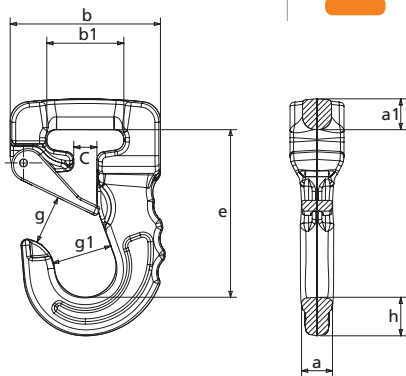

Catene e accessori - Grado 8

Chain and accessory system in G8

TIPO WB

WB TYPE

Gancio CJ per fasce di poliestere

CJ Hook for web slings

Colore fascia Web colour	Tipo Type	Portata WLL Kg	Dimensioni Dimensions										Peso Weight Kg
			a mm	a1 mm	b mm	b1 mm	c mm	e mm	g mm	g1 mm	h mm		
	CJ 01	1000	17	16	78	41	12	87	26	31	20	0,7	
	CJ 02	2000	21	17	91	55	19	105	31	40	26	1,2	
	CJ 03	3000	25	25	113	55	21	118	37	50	32	2,2	
	CJ 04	4000	36	36	133	70	40	147	43	59,5	40	4,5	
	CJ 05	5000	36	36	133	70	40	147	43	59,5	40	4,5	
	CJ 06	6000	36	36	133	70	40	147	43	59,5	40	4,5	
	CJ 08	8000	40	42	188	105	50	200	65	80	60	9,7	
	CJ 10	10000	40	42	188	105	50	200	65	80	60	9,7	

Maglia di giunzione CLS per brache di poliestere

CLS Connecting link for web slings

Tipo Type	Portata WLL Kg	Catena Chain mm	Dimensioni Dimensions					Peso Weight Kg
			A mm	B mm	C mm	D mm	L mm	
CLS 08	2000	(7) 8	10,5	24	40	20	62	0,32
CLS 10	3150	10	12	28	50	25	78	0,60
CLS 13	5300	13	17	33	60	30	97	1,10
CLS 16	8000	16	21	42	75	36	118	2,10
CLS 20	12500	20	23	52	82	40	134	2,30
CLS 22	15000	22	27	68	125	43	177	3,00