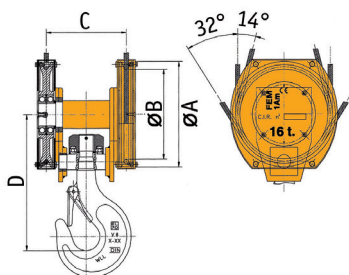

Bozzello serie leggera tipo 1HB a 2 pulegge

1HB type two sheaves overhead craneblock

Carter in lamiera imbutita
Steel sheet carter

Codice Code	Fune Rope Ø mm	Portata WLL		Dimensioni Dimensions				Gancio Hook DIN 15401	Peso Weight Kg
		ISO M4 t	ISO M5 t	A mm	B mm	C mm	D mm		
1HB02202	8	4	3,2	175	152	142	262	1,6-V	17
1HB03203	9	5	4	200	172	167	295	2,5-T	25
1HB04204	10	6,3	5	210	180	172	295	2,5-T	27
1HB07207	13	12,5	10	297	250	220	373	5-T	65

Bozzello serie pesante tipo 1HA a 2 pulegge

1HA type two sheaves overhead craneblock

Carter in lamiera grande spessore
Steel sheet carter

Codice Code	Fune Rope Ø mm	Portata WLL		Dimensioni Dimensions				Gancio Hook DIN 15401	Peso Weight Kg
		ISO M4 t	ISO M5 t	A mm	B mm	C mm	D mm		
1HA05205	11	8	6,3	235	200	193	328	4-T	45
1HA06206	12	10	8	270	228	215	346	4-T	64
1HA07207	13	12,5	10	297	257	235	373	5-T	76
1HA08208	14	16	12,5	330	280	268	450	6-T	120
1HA09209	16	20	16	375	320	291	484	8-V	152
1HA10210	18	25	20	425	355	320	530	10-V	215
1HA11211	20	32	25	470	400	360	600	12-V	270

- Verniciati giallo RAL 1007 e nero RAL 9005.
- Pulegge serie 1SB.
- RAL 9005 black and RAL 1007 yellow painted.
- Series 1SB forged steel sheaves.