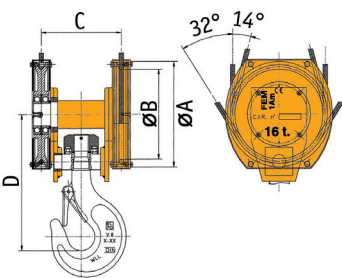

Bozzello serie leggera tipo 1HB a 2 pulegge

1HB type two sheaves overhead craneblock

Carter in lamiera imbutita
Steel sheet carter

Codice Code	Fune Rope Ø mm	Portata WLL		Dimensioni Dimensions				Gancio Hook DIN 15401	Peso Weight Kg
		ISO M4 t	ISO M5 t	A mm	B mm	C mm	D mm		
1HB02202	8	4	3,2	175	152	142	262	1,6-V	17
1HB03203	9	5	4	200	172	167	295	2,5-T	25
1HB04204	10	6,3	5	210	180	172	295	2,5-T	27
1HB07207	13	12,5	10	297	250	220	373	5-T	65

Bozzello serie pesante tipo 1HA a 2 pulegge

1HA type two sheaves overhead craneblock

Carter in lamiera grande spessore
Steel sheet carter

Codice Code	Fune Rope Ø mm	Portata WLL		Dimensioni Dimensions				Gancio Hook DIN 15401	Peso Weight Kg
		ISO M4 t	ISO M5 t	A mm	B mm	C mm	D mm		
1HA05205	11	8	6,3	235	200	193	328	4-T	45
1HA06206	12	10	8	270	228	215	346	4-T	64
1HA07207	13	12,5	10	297	257	235	373	5-T	76
1HA08208	14	16	12,5	330	280	268	450	6-T	120
1HA09209	16	20	16	375	320	291	484	8-V	152
1HA10210	18	25	20	425	355	320	530	10-V	215
1HA11211	20	32	25	470	400	360	600	12-V	270