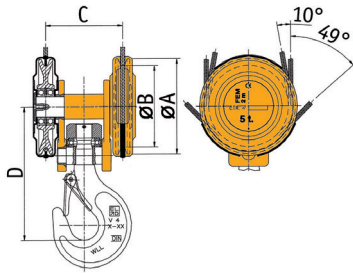

Bozzello serie leggera tipo 1HB a 2 pulegge

1HB type two sheaves overhead craneblock

Carter in lamiera imbutita
Steel sheet carter

Codice Code	Fune Rope Ø mm	Portata WLL		Dimensioni Dimensions				Gancio Hook DIN 15401	Peso Weight Kg
		ISO M4 t	ISO M5 t	A mm	B mm	C mm	D mm		
1HB02202	8	4	3,2	175	152	142	262	1,6-V	17
1HB03203	9	5	4	200	172	167	295	2,5-T	25
1HB04204	10	6,3	5	210	180	172	295	2,5-T	27
1HB07207	13	12,5	10	297	250	220	373	5-T	65

Bozzello serie pesante tipo 1HA a 2 pulegge

1HA type two sheaves overhead craneblock

Carter in lamiera grande spessore
Steel sheet carter

Codice Code	Fune Rope Ø mm	Portata WLL		Dimensioni Dimensions				Gancio Hook DIN 15401	Peso Weight Kg
		ISO M4 t	ISO M5 t	A mm	B mm	C mm	D mm		
1HA05205	11	8	6,3	235	200	193	328	4-T	45
1HA06206	12	10	8	270	228	215	346	4-T	64
1HA07207	13	12,5	10	297	257	235	373	5-T	76
1HA08208	14	16	12,5	330	280	268	450	6-T	120
1HA09209	16	20	16	375	320	291	484	8-V	152
1HA10210	18	25	20	425	355	320	530	10-V	215
1HA11211	20	32	25	470	400	360	600	12-V	270

- Verniciati giallo RAL 1007 e nero RAL 9005.
- Pulegge serie 15B.
- RAL 9005 black and RAL 1007 yellow painted.
- Series 15B forged steel sheaves.