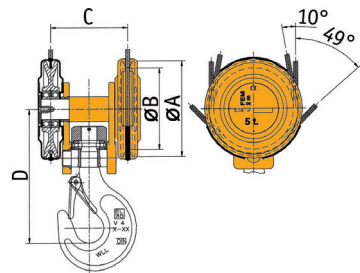

Bozzello serie leggera tipo 1HB a 2 pulegge

1HB type two sheaves overhead craneblock

Carter in lamiera imbutita
Steel sheet carter

Codice Code	Fune Rope Ø mm	Portata WLL		Dimensioni Dimensions				Gancio Hook DIN 15401	Peso Weight Kg
		ISO M4 t	ISO M5 t	A mm	B mm	C mm	D mm		
1HB02202	8	4	3,2	175	152	142	262	1,6-V	17
1HB03203	9	5	4	200	172	167	295	2,5-T	25
1HB04204	10	6,3	5	210	180	172	295	2,5-T	27
1HB07207	13	12,5	10	297	250	220	373	5-T	65

Bozzello serie pesante tipo 1HA a 2 pulegge

1HA type two sheaves overhead craneblock

Carter in lamiera grande spessore
Steel sheet carter

Codice Code	Fune Rope Ø mm	Portata WLL		Dimensioni Dimensions				Gancio Hook DIN 15401	Peso Weight Kg
		ISO M4 t	ISO M5 t	A mm	B mm	C mm	D mm		
1HA05205	11	8	6,3	235	200	193	328	4-T	45
1HA06206	12	10	8	270	228	215	346	4-T	64
1HA07207	13	12,5	10	297	257	235	373	5-T	76
1HA08208	14	16	12,5	330	280	268	450	6-T	120
1HA09209	16	20	16	375	320	291	484	8-V	152
1HA10210	18	25	20	425	355	320	530	10-V	215
1HA11211	20	32	25	470	400	360	600	12-V	270

- Verniciati giallo RAL 1007 e nero RAL 9005.
- Pulegge serie 1SB.
- RAL 9005 black and RAL 1007 yellow painted.
- Series 1SB forged steel sheaves.