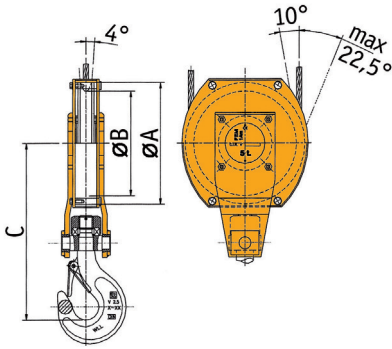

Bozzello serie pesante tipo 1UB a una puleggia
1UB type one sheave overhead craneblock

Carter in lamiera grande spessore
Steel sheet carter

Codice Code	Fune Rope Ø mm	Portata WLL		Dimensioni Dimensions			Gancio Hook DIN 15401	Peso Weight Kg
		ISO M4 t	ISO M5 t	A mm	B mm	C mm		
1UB02202	8	2	1,6	175	152	305	1-V	11
1UB03203	9	2,5	2	200	172	317	1-V	14
1UB04204	10	3,2	2,5	210	180	348	1,6-V	18
1UB05205	11	4	3,2	235	200	359	1,6-V	21
1UB06206	12	5	4	270	228	425	2,5-T	36
1UB07207	13	6,3	5	297	257	434	2,5-T	41
1UB08208	14	8	6,3	330	280	475	4-T	65
1UB09209	16	10	8	375	320	488	4-T	68