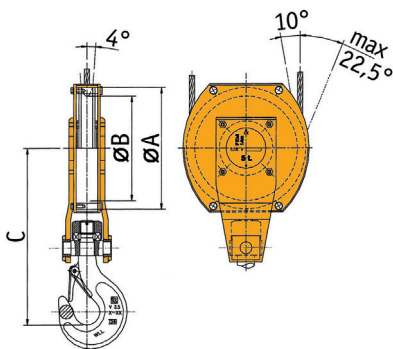

Bozzello serie pesante tipo 1UB a una puleggia

1UB type one sheave overhead craneblock

Carter in lamiera grande spessore
Steel sheet carter

Codice Code	Fune Rope Ø mm	Portata WLL		Dimensioni Dimensions			Gancio Hook DIN 15401	Peso Weight Kg
		ISO M4 t	ISO M5 t	A mm	B mm	C mm		
1UB02202	8	2	1,6	175	152	305	1-V	11
1UB03203	9	2,5	2	200	172	317	1-V	14
1UB04204	10	3,2	2,5	210	180	348	1,6-V	18
1UB05205	11	4	3,2	235	200	359	1,6-V	21
1UB06206	12	5	4	270	228	425	2,5-T	36
1UB07207	13	6,3	5	297	257	434	2,5-T	41
1UB08208	14	8	6,3	330	280	475	4-T	65
1UB09209	16	10	8	375	320	488	4-T	68

- Verniciati giallo RAL 1007 e nero RAL 9005.
- Pulegge serie 1SB.
- RAL 9005 black and RAL 1007 yellow painted.
- Series 1SB forged steel sheaves.