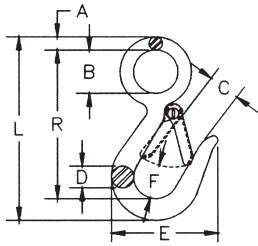

Ganci per piccole portate tipo G 3315
G 3315 type snap hooks

Acciaio al carbonio
Forged carbon steel

Codice Code	Portata WLL t	Dimensioni Dimensions								Peso Weight Kg
		A mm	B mm	C mm	D mm	E mm	F mm	L mm	R mm	
AG3315340	0,34	6,35	19,1	19,1	11,2	57,0	19,1	100	82,5	0,11
AG3315450	0,45	8,65	28,4	20,6	14,2	68,5	22,4	120	97,5	0,22